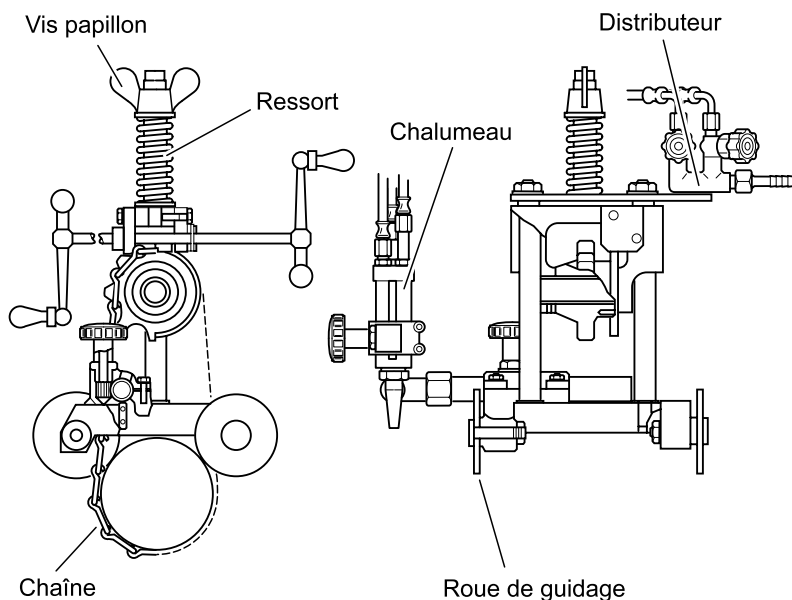

- Permet de découper tous les tuyaux allant de 114~600 mm de diamètre (4"~24") lorsqu'elle est équipée d'une chaîne standard.
- La chaîne servant à l'entraînement est composée de maillons simples parfaitement imbriqués les uns dans les autres. Il est facile d'en ajouter ou d'en enlever pour passer rapidement d'un diamètre de tuyau à un autre.
- La transmission est effectuée au moyen d'une grande roue à vis sans fin. Le faible rapport d'engrenage permet un déplacement très régulier.
- Une bague graduée pour le découpage en chanfrein permet un réglage très précis.
- Les robinets de contrôle pour le combustible, l'oxygène de chauffe et l'oxygène de coupe sont placés

**Fiche technique**

Epaisseur de découpe	Jusqu'à 50 mm (2")
Diamètre effectif du tuyau	114~600 mm Ø (4"~24") avec chaîne standard (2,4 m = 96") Au-delà de 600 mm avec des mètres supplémentaires
Forme de la coupe	I,V (jusqu'à 45°)
Mode de transmission	Manuel
Poids	8,5 kg (18,7 lbs)

**Accessoires inclus**

Les accessoires standards délivrés avec le PICLE-1 sont:  
 # 0-1-2 buses (de chaque Série 100 pour tout combustible gazeux), alésoirs pour buse, allumeur, chaîne, 3 tuyaux (du chalumeau au robinet).

**Accessoires optionnels**

- Chaîne supplémentaire (mètres linéaire)

Coupe droite (I)

Coupe en chanfrein (V)

**KOIKE EUROPE B.V.**

Grote Tocht 19,  
1507 CG Zaandam, Holland.  
Tel: +31 (0)75 - 612 72 27  
Fax: +31 (0)75 - 670 22 71  
www.koike.nl