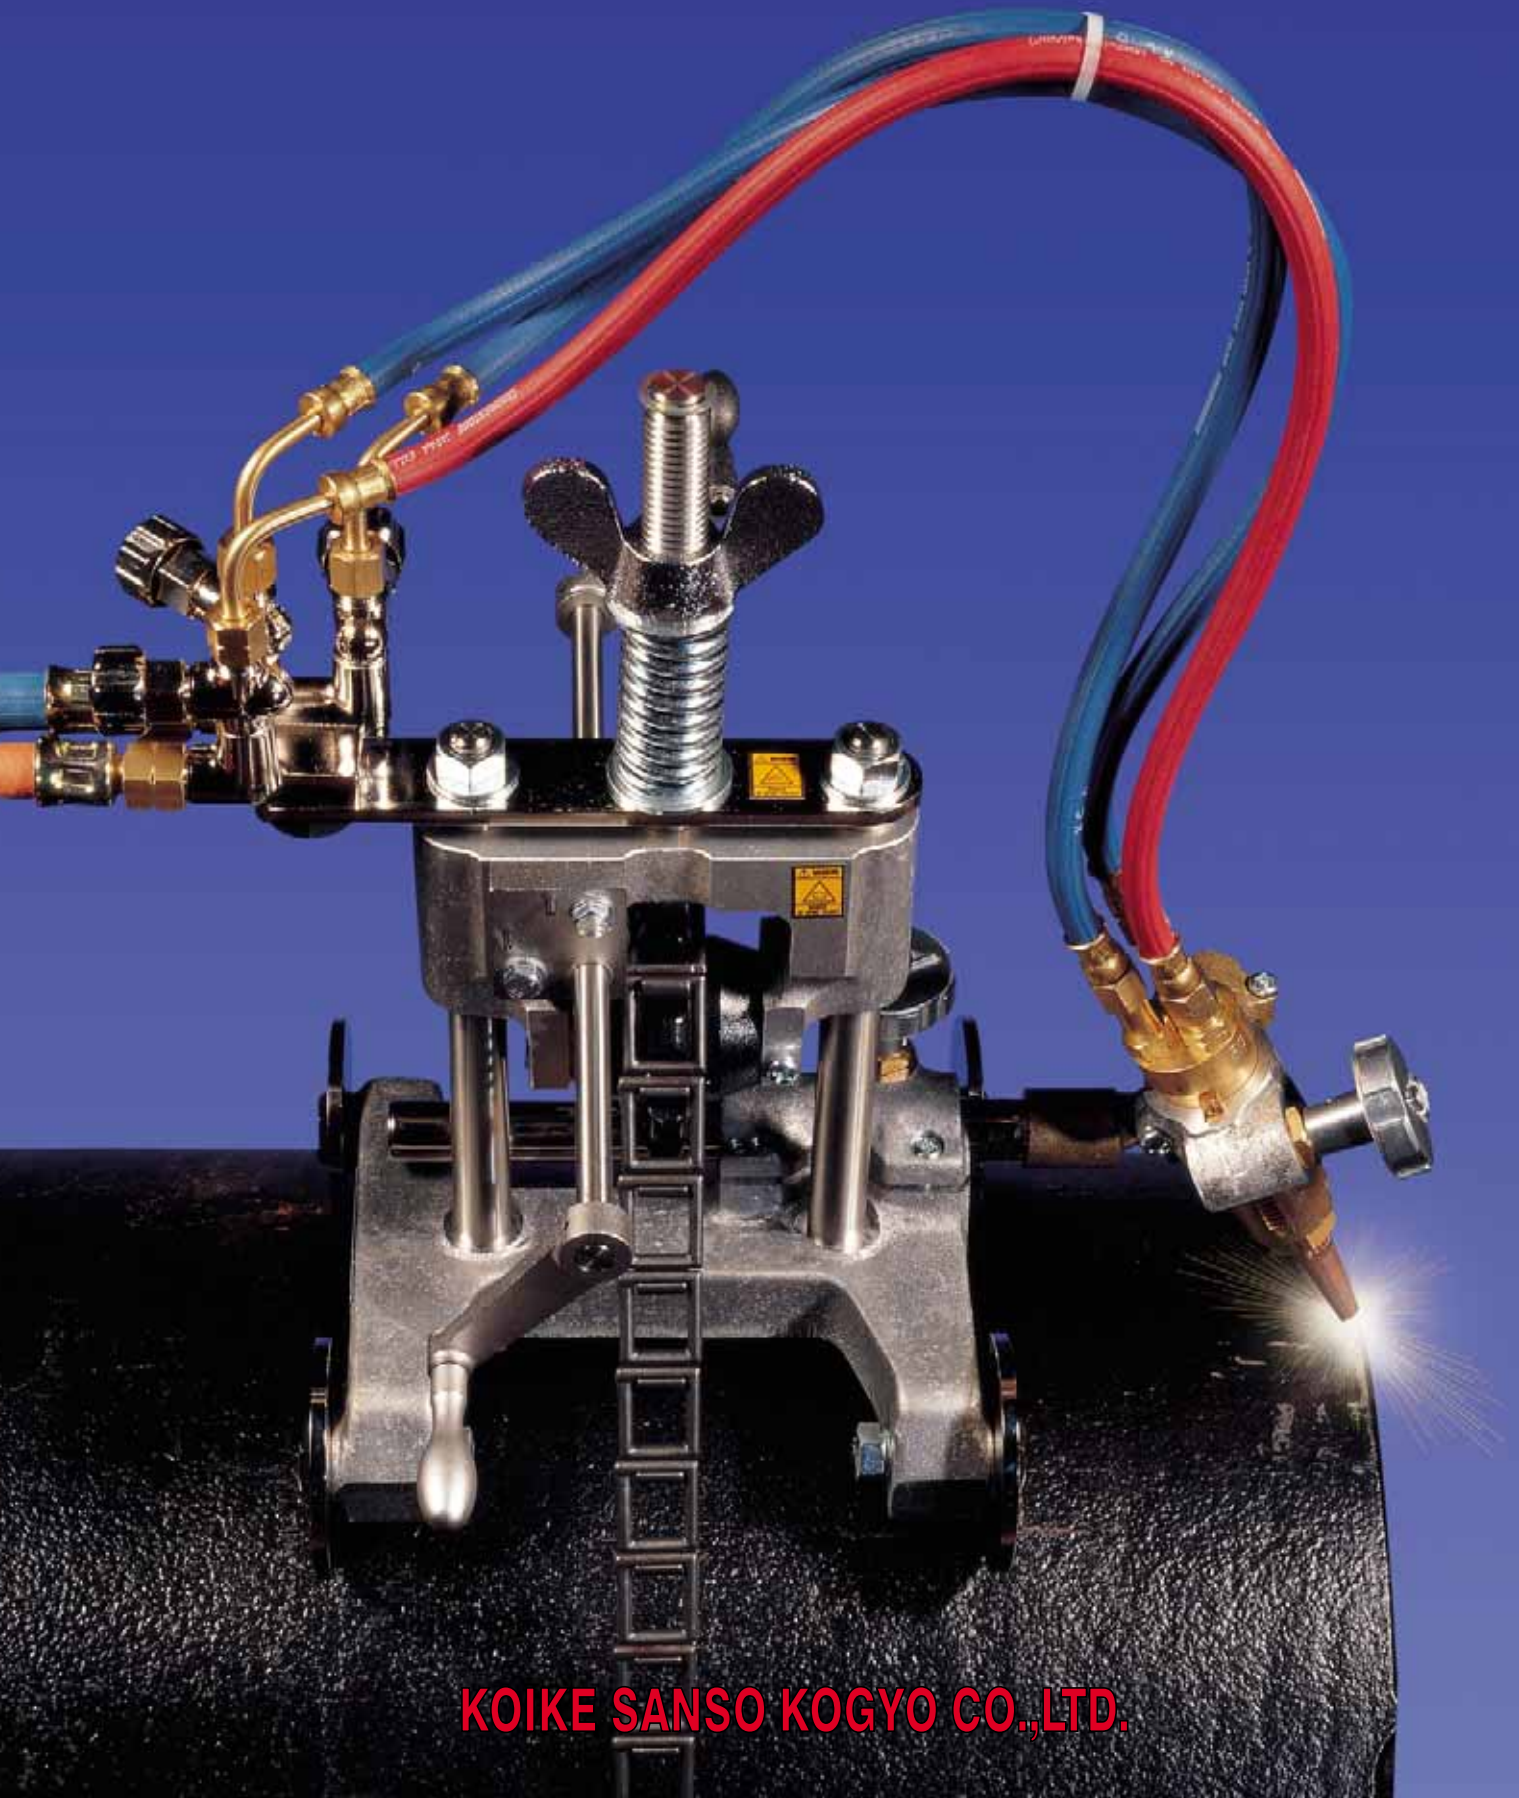

# PICLE-1

MACHINE D'OXYCOUPAGE PORTABLE COUPE TUBES

KOIKE SANZO KOGYO CO.,LTD.

**La PICLE-1 est une machine à découper les tuyaux portable et manuelle, équipée d'un système de transmission avec une chaîne et un engrenage.**

- Permet de découper tous les tuyaux allant de 114~600 mm de diamètre (4"~24") lorsqu'elle est équipée d'une chaîne standard.
- La chaîne servant à l'entraînement est composée de maillons simples parfaitement imbriqués les uns dans les autres. Il est facile d'en ajouter ou d'en enlever pour passer rapidement d'un diamètre de tuyau à un autre.
- La transmission est effectuée au moyen d'une grande roue à vis sans fin. Le faible rapport d'engrenage permet un déplacement très régulier.
- Une bague graduée pour le découpage en chanfrein permet un réglage très précis.
- Les robinets de contrôle pour le combustible, l'oxygène de chauffe et l'oxygène de coupe sont placés

loin de la source de chaleur. Ils sont néanmoins facilement accessibles pour l'opérateur.

- Avec un poids de 8,5 kg (18,7 lbs) seulement, cet appareil manuel est facile à manipuler, à entretenir et à transporter.

**Fiche technique**

Epaisseur de découpe	Jusqu'à 50 mm (2")
Diamètre effectif du tuyau	114~600 mm Ø (4"~24") avec chaîne standard (2,4 m = 96") Au-delà de 600 mm avec des mètres supplémentaires
Forme de la coupe	I,V (jusqu'à 45°)
Mode de transmission	Manuel
Poids	8,5 kg (18,7 lbs)