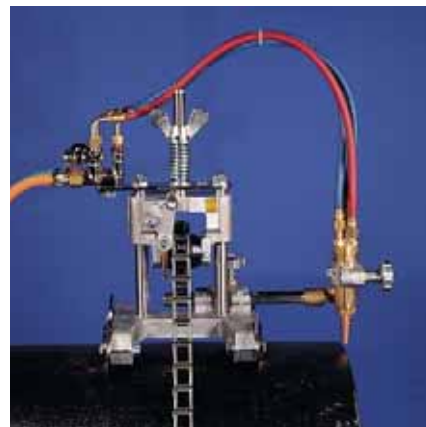

loin de la source de chaleur. Ils sont néanmoins facilement accessibles pour l'opérateur.

- Avec un poids de 8,5 kg (18,7 lbs) seulement, cet appareil manuel est facile à manipuler, à entretenir et à transporter.

Fiche technique

Epaisseur de découpe	Jusqu'à 50 mm (2")
Diamètre effectif du tuyau	114~600 mm Ø (4"~24") avec chaîne standard (2,4 m = 96") Au-delà de 600 mm avec des mètres supplémentaires
Forme de la coupe	I,V (jusqu'à 45°)
Mode de transmission	Manuel
Poids	8,5 kg (18,7 lbs)

Accessoires inclus

Les accessoires standards délivrés avec le PICLE-1 sont:
0-1-2 buses (de chaque Série 100 pour tout combustible gazeux), alésoirs pour buse, allumeur, chaîne, 3 tuyaux (du chalumeau au robinet).

Accessoires optionnels

- Chaîne supplémentaire (mètres linéaire)

Coupe droite (I)