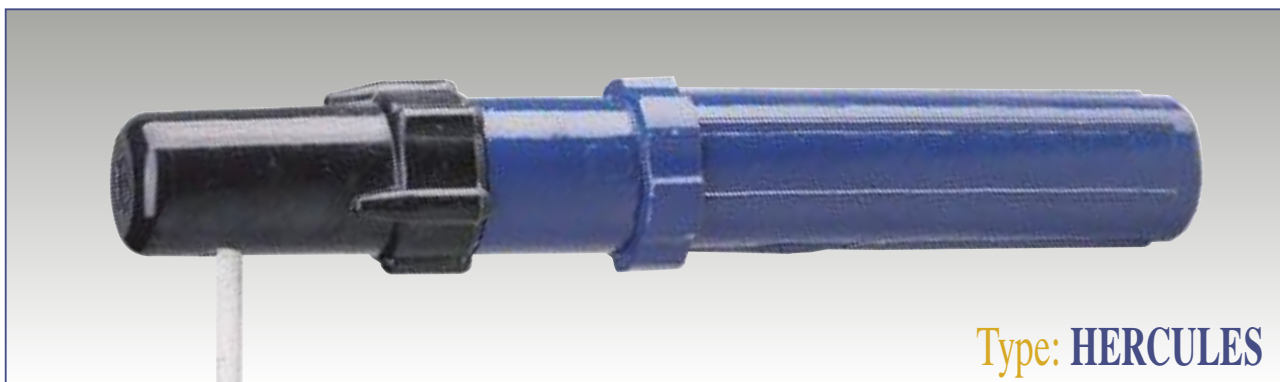

# Electrode holders

Type: **MARINE**

Type: MARINE / Mod: 400A

An 40	gr 480	mm 200	60% 200	35% 250	mm 4	mm <sup>2</sup> 50

Type: MARINE / Mod: 600A

An 40	gr 630	mm 250	60% 300	35% 400	mm 6	mm <sup>2</sup> 70-95

Type: **HERCULES**

Type: HERCULES / Mod: 400A

An 40	gr 430	mm 220	60% 200	35% 250	mm 4	mm <sup>2</sup> 50

Type: HERCULES / Mod: 600A

An 40	gr 580	mm 245	60% 300	35% 400	mm 6	mm <sup>2</sup> 70-95

www.emporiki-group.gr