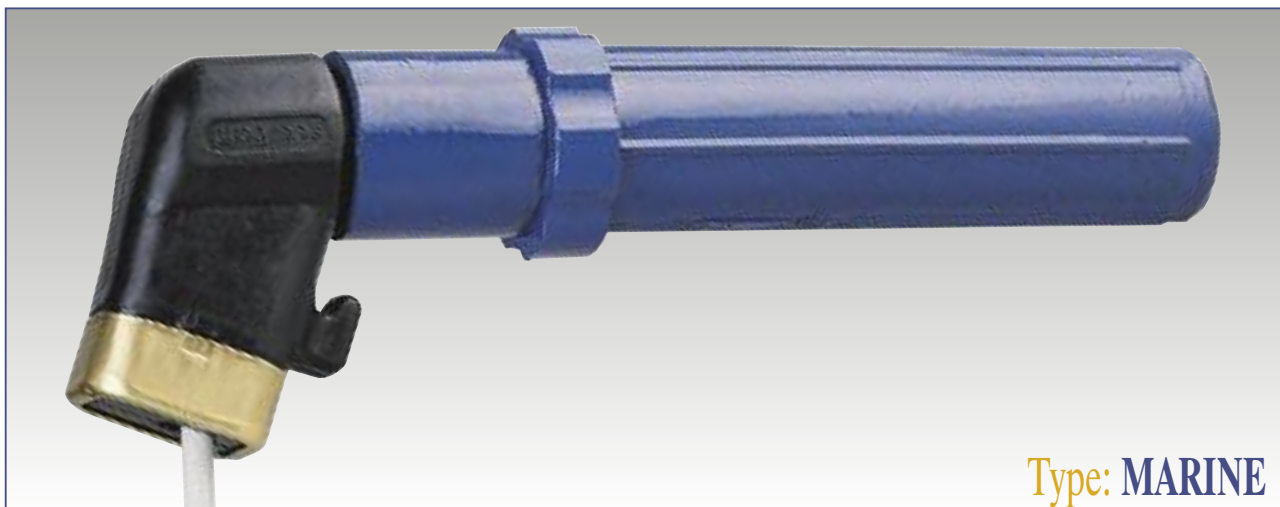

# Electrode holders

Type: **MARINE**

Type: MARINE / Mod: 400A

An 40	gr 480	mm 200	60% 200	35% 250	mm 4	mm <sup>2</sup> 50

Type: MARINE / Mod: 600A

An 40	gr 630	mm 250	60% 300	35% 400	mm 6	mm <sup>2</sup> 70-95

Type: **HERCULES**

Type: HERCULES / Mod: 400A

An 40	gr 430	mm 220	60% 200	35% 250	mm 4	mm <sup>2</sup> 50

Type: HERCULES / Mod: 600A

An 40	gr 580	mm 245	60% 300	35% 400	mm 6	mm <sup>2</sup> 70-95

www.emporiki-group.gr