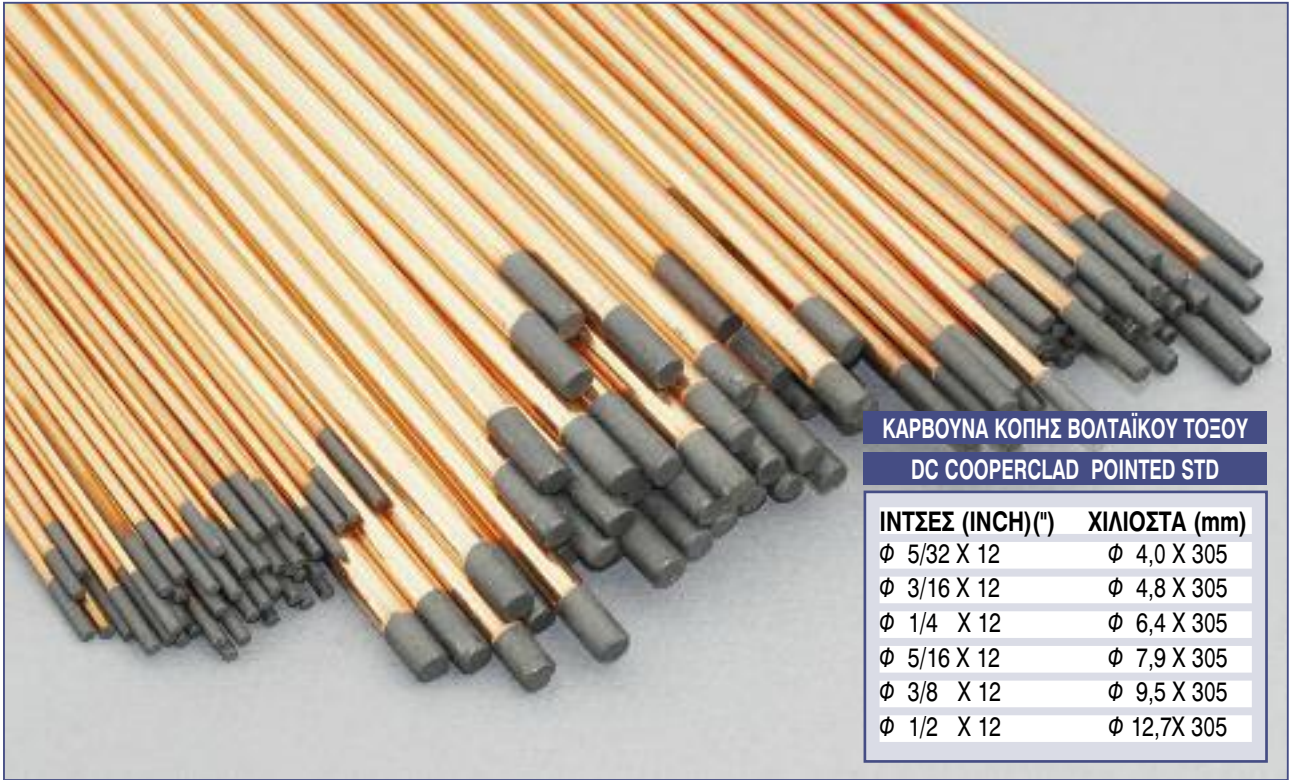

DC cooperclad pointer STD

www.emporiki-group.gr

ΚΑΡΒΟΥΝΑ ΚΟΠΗΣ ΒΟΛΤΑΪΚΟΥ ΤΟΞΟΥ

Χρησιμοποιήστε κάρβουνα κοπής DC «**EVOLution**» σε συνδιασμό με τις τσιμπίδες κοπής AIR CUT EVOLution για υψηλά αποτελέσματα παραγωγής.

DC COOPERCLAD POINTED STD

Use carbon electrodes DC «**EVOLution**» in combination with the gouging torches AIR CUT EVOLution for high quality production results.